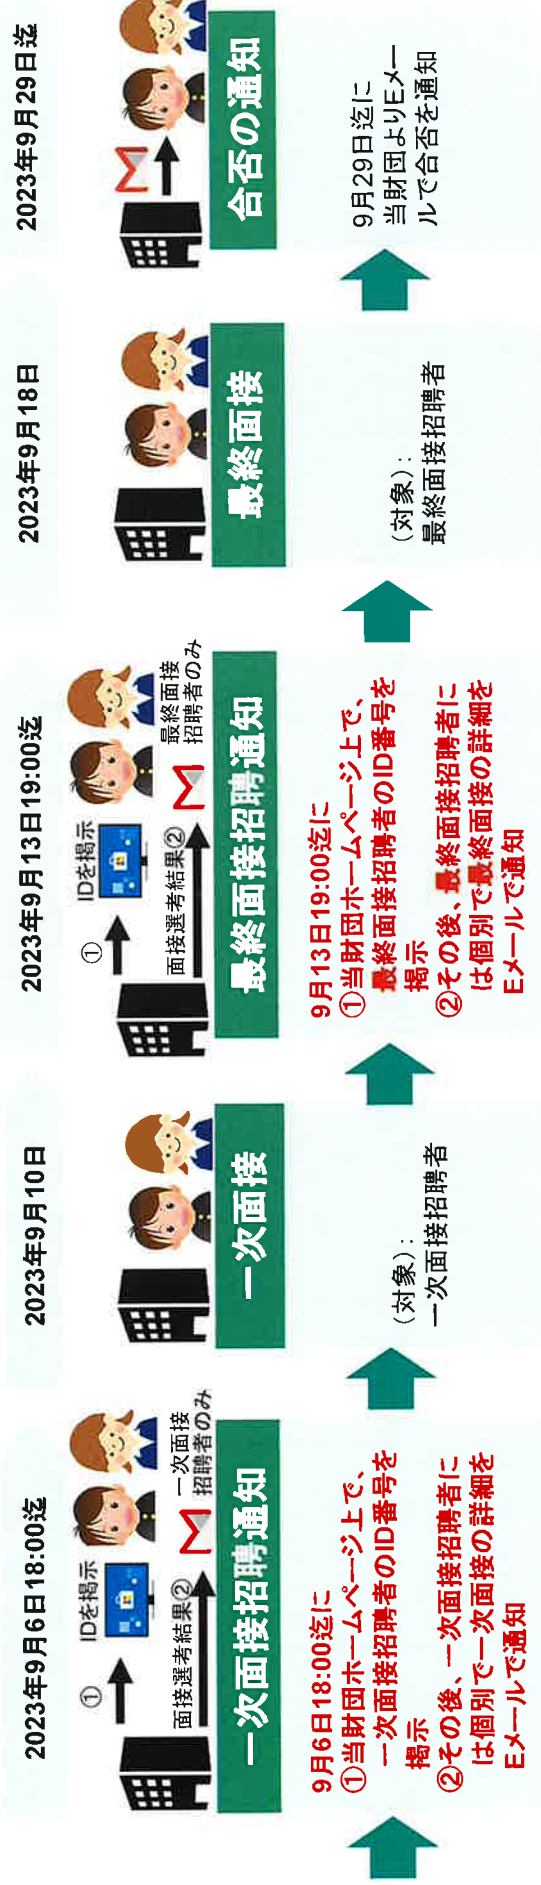

※ : 全ての選考スケジュールは当財団の都合により変更になる場合もございます。必ず最新の応募要項をご確認ください。
※ : 全ての面接をオンラインにて実施予定です(対面に変更する場合がございます)。